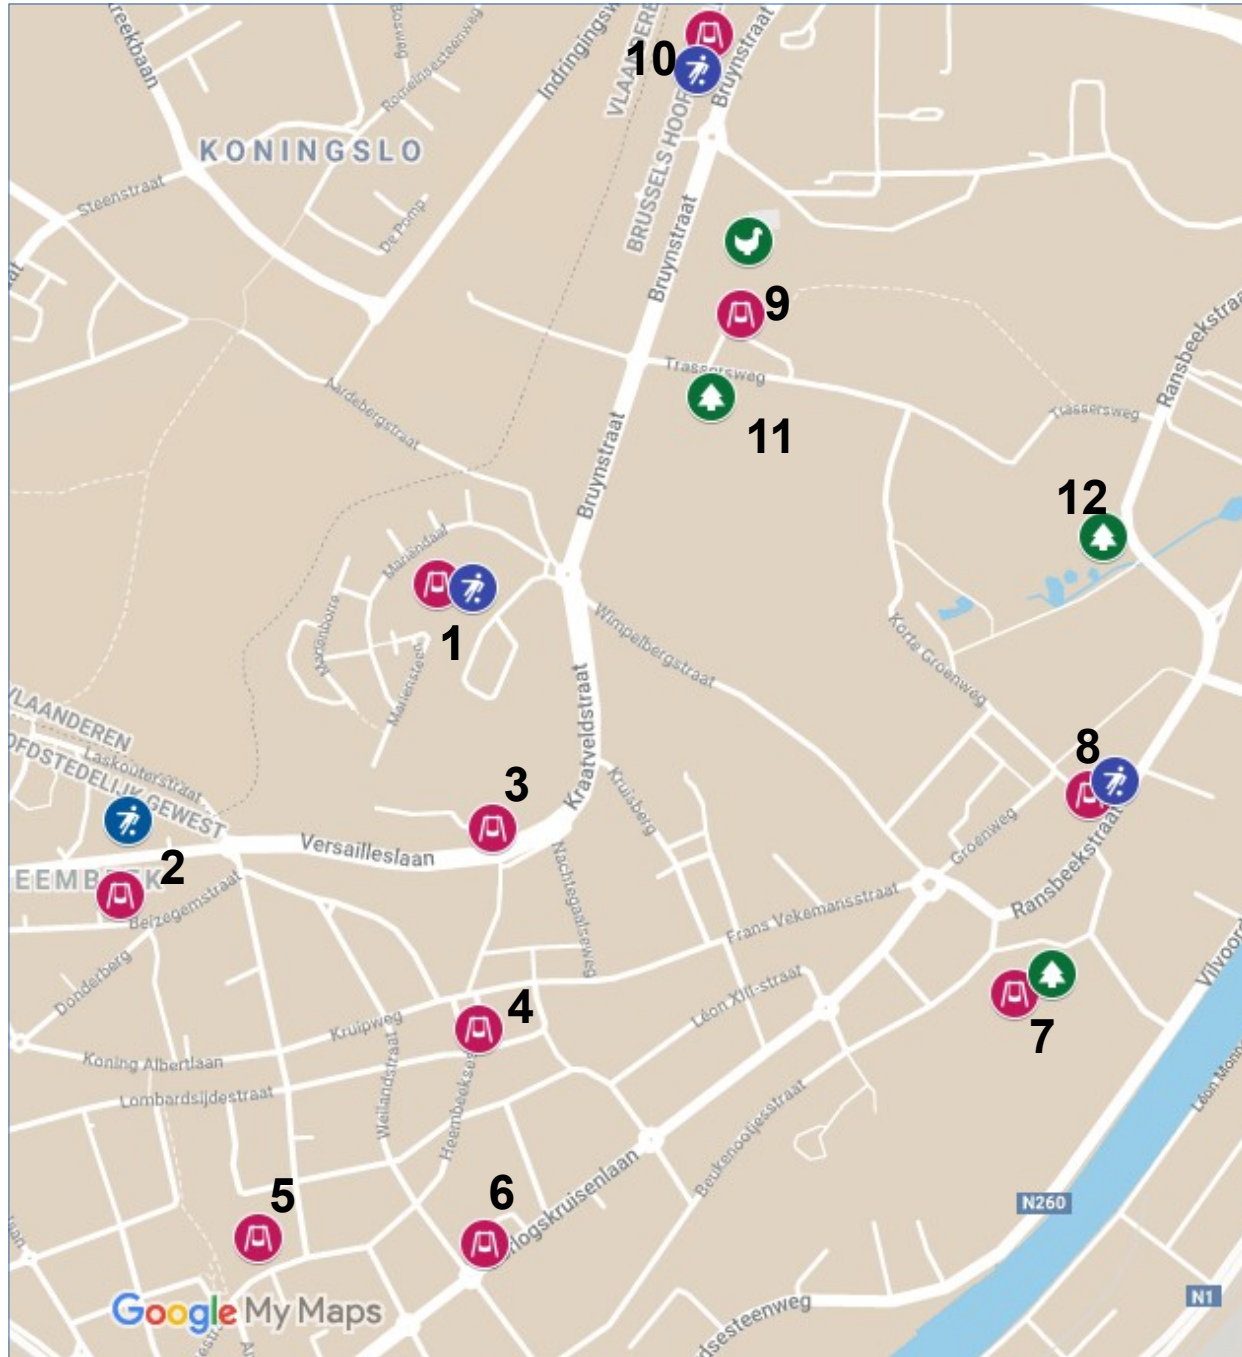

Speeltuinkkaart Neder-Over-Heembeek

Gezinsbond

1: Mariëndaal speeltuin

2: Versailles speeltuin

3: Craetbos speeltuin

4: Zavelput speeltuin

5: Speeltuin Heembeeksestraat

6: Boomgaardpad schuifaf

7: Meudonpark

8: Korte Groenweg speeltuin

9: Ferme Nos Pilifs

10: Bruynpark

11: Begijnenbosdal wandeling

12: Tweebeek wandeling